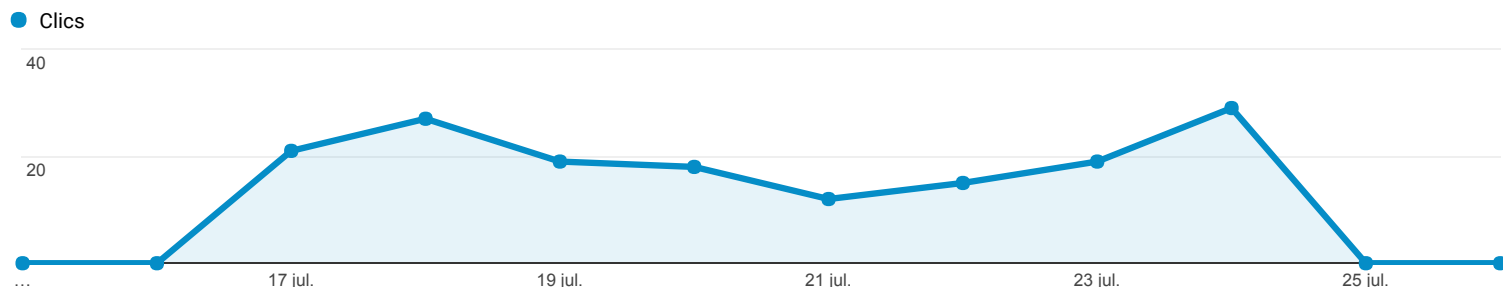

Consultas

Búsqueda de Google: las 1000 principales páginas de destino diarias

Todos los usuarios
 100,00 % Clics

15 jul. 2017 - 26 jul. 2017

Explorador

Consulta de búsqueda	Clics	Impresiones	CTR	Posición media
	160 % del total: 100,00 % (160)	1.093 % del total: 100,00 % (1.093)	14,64 % Media de la vista: 14,64 % (0,00 %)	30 Media de la vista: 30 (0,00 %)
1. (other)	68 (42,50 %)	446 (40,81 %)	15,25 %	10
2. ki-flot	26 (16,25 %)	37 (3,39 %)	70,27 %	1,0
3. kiflot	20 (12,50 %)	48 (4,39 %)	41,67 %	1,0
4. ki flot	16 (10,00 %)	30 (2,74 %)	53,33 %	1,0
5. ki flot bebe	14 (8,75 %)	16 (1,46 %)	87,50 %	1,0
6. kit flot	5 (3,12 %)	8 (0,73 %)	62,50 %	1,3
7. kitflot	5 (3,12 %)	5 (0,46 %)	100,00 %	1,0
8. skiflot	3 (1,88 %)	17 (1,56 %)	17,65 %	1,0
9. comprar kiflot	2 (1,25 %)	2 (0,18 %)	100,00 %	1,0
10. kiflot precio	1 (0,62 %)	1 (0,09 %)	100,00 %	1,0